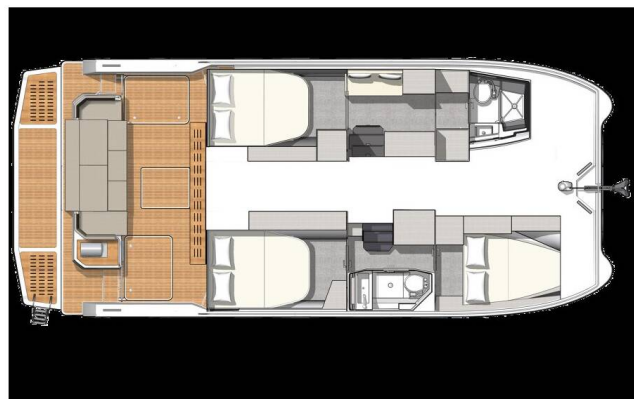

Počet kajut: 3, může ubytovat celkem: 6 a má toalet: 1.

Povlečení a kuchyňské vybavení jsou zahrnuty v ceně.

YACHT SPECIFICATIONS

Marina	Jachta ID	Značky
French Atlantic, La Rochelle, Francie	11602	Fountaine Pajot
Název jachty	Rok výroby	Délka
Blue Champagne	2025	36 ft
Kabiny	Lůžka	Maximální počet osob
3	6	8
WC	Motor	Palivová nádrž
1	2 x 250 HP	1200 l