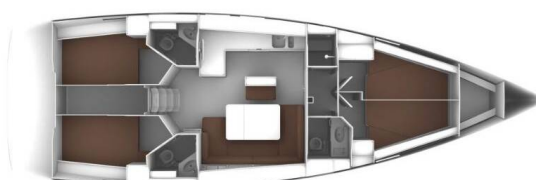

BAVARIA CRUISER 46

Rea (2015)

Plachetnice Bavaria Cruiser 46 Rea, rok spuštění na vodu 2015 kotví v marině **Lefkas main port, Jónské ostrovy (Řecko), Řecko**. Počet kajut: **4**, může ubytovat celkem: **8 + 1** a má toalet: **3**. Povlečení a kuchyňské vybavení jsou zahrnuty v ceně.