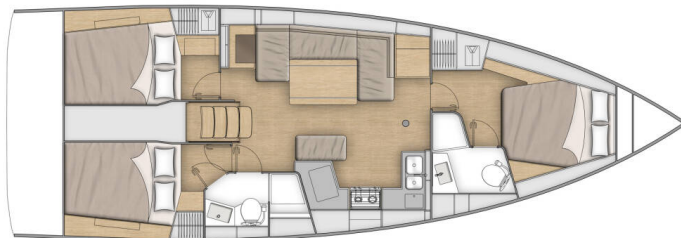

OCEANIS 40.1

Dinamica (2025)

Plachetnice Oceanis 40.1 Dinamica, rok spuštění na vodu 2025 kotví v marině **Marina di San Vincenzo Toscana, Toskánsko (Itálie), Itálie**. Počet kajut: **3**, může ubytovat celkem: **6** a má toalet: **2**. Povlečení a kuchyňské vybavení jsou zahrnuty v ceně.