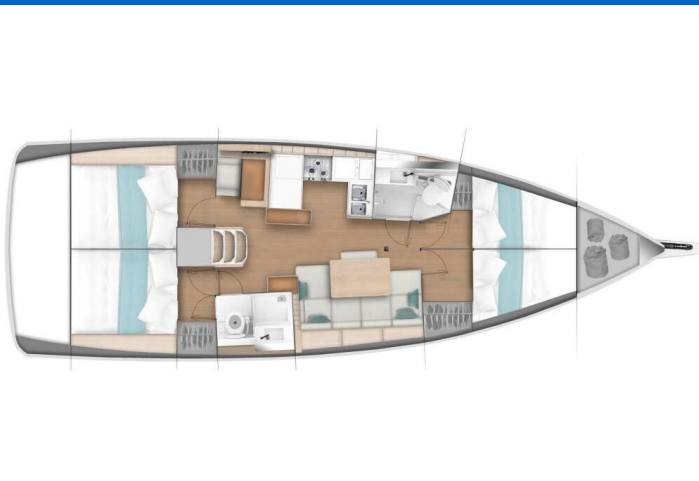

SUN ODYSSEY 440

Frenetica (2020)

Plachetnice Sun Odyssey 440 Frenetica, rok spuštění na vodu 2020 kotví v marině Marina di San Vincenzo Toscana, Toskánsko (Itálie), Itálie. Počet kajut: 4 , může ubytovat celkem: 8 a má toalet: 2 . Povlečení a kuchyňské vybavení jsou zahrnuty v ceně.

YACHT SPECIFICATIONS

| | | |
|---|---------------------------|--------------------------------|
| Marina Marina di San Vincenzo Toscana, Itálie | Jachta ID 11578 | Značky Jeanneau |
| Název jachty Frenetica | Rok výroby 2020 | Délka 43 ft |
| Kabiny 4 | Lůžka 8 | |
| WC 2 | Motor 1 x 45 HP | Palivová nádrž 200 l |