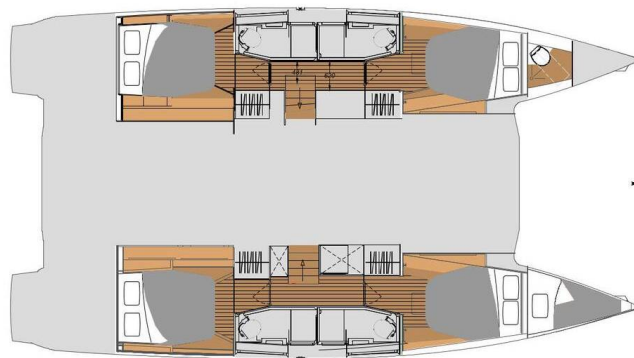

# FOUNTAINÉ PAJOT ELBA 45

Be Hang Loose (2025)

Katamarán Fountaine Pajot Elba 45 Be Hang Loose, rok spuštění na vodu 2025 kotví v marině **Panama, Flamenco Marina, Panama Oeste, Panama**. Počet kajut: **3 + 1**, může ubytovat celkem: **6 + 2** a má toalet: **4**. Povlečení a kuchyňské vybavení jsou zahrnuty v ceně.

## YACHT SPECIFICATIONS

Marína	Jachta ID	Značka
<b>Panama, Flamenco Marina, Panama</b>	<b>11574</b>	<b>Fountaine Pajot</b>
Název jachty	Rok výroby	Délka
<b>Be Hang Loose</b>	<b>2025</b>	<b>44 ft</b>
Kabiny	Lůžka	Maximální počet osob
<b>3 + 1</b>	<b>6 + 2</b>	<b>8</b>
WC	Motor	Palivová nádrž
<b>4</b>	<b>2 x 60 HP</b>	<b>470 l</b>