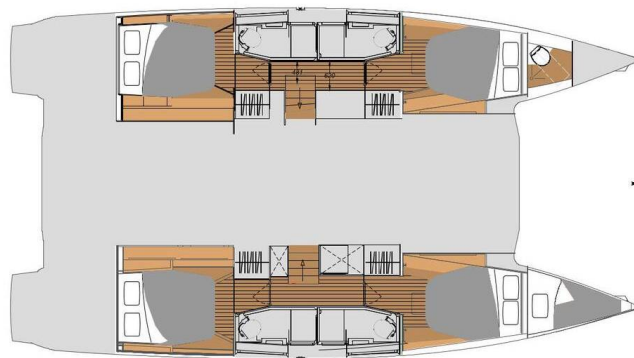

FOUNTAINÉ PAJOT ELBA 45

Be Hang Loose (2025)

Katamarán Fountaine Pajot Elba 45 Be Hang Loose, rok spuštění na vodu 2025 kotví v marině **Panama, Flamenco Marina, Panama Oeste, Panama**. Počet kajut: **3 + 1**, může ubytovat celkem: **6 + 2** a má toalet: **4**. Povlečení a kuchyňské vybavení jsou zahrnuty v ceně.

YACHT SPECIFICATIONS

| | | |
|--|---------------------------|----------------------------------|
| Marína Panama, Flamenco Marina, Panama | Jachta ID 11574 | Značka Fountaine Pajot |
| Název jachty Be Hang Loose | Rok výroby 2025 | Délka 44 ft |
| Kabiny 3 + 1 | Lůžka 6 + 2 | Maximální počet osob 8 |
| WC 4 | Motor 2 x 60 HP | Palivová nádrž 470 l |