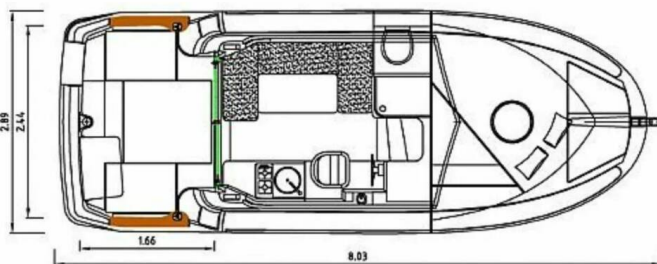

OCQUETEAU 815 RANGE CRUISER

Range Cruiser (2006)

Motorová loď Ocqueteau 815 Range Cruiser Range Cruiser, rok spuštění na vodu 2006 kotví v marině Marina Drage, Zadarský region (Chorvatsko), Chorvatsko. Počet kajut: 1, může ubytovat celkem: 2 + 2 a má toalet: 1. Povlečení a kuchyňské vybavení jsou zahrnuté v ceně.

YACHT SPECIFICATIONS

Marina Marina Drage, Chorvatsko	Jachta ID 11573	Značka Ocqueteau
Název jachty Range Cruiser	Rok výroby 2006	Délka 28 ft
Kabiny 1	Lůžka 2 + 2	
WC 1	Motor 1 x 200 HP	Palivová nádrž 200 l