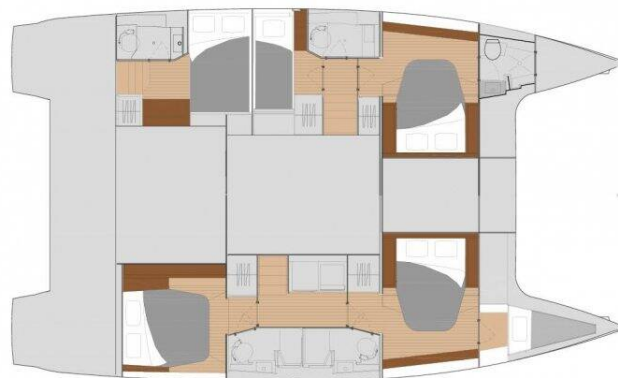

YACHT SPECIFICATIONS

Marína	Jachta ID	Značka
Phuket, Ao Po Grand Marina, Thajsko	11561	Fountaine Pajot
Název jachty	Rok výroby	Délka
Maravelle	2019	46 ft
Kabiny	Lůžka	
5 + 1	10 + 1	
WC	Motor	Palivová nádrž
5	1 x 0 HP	0 l