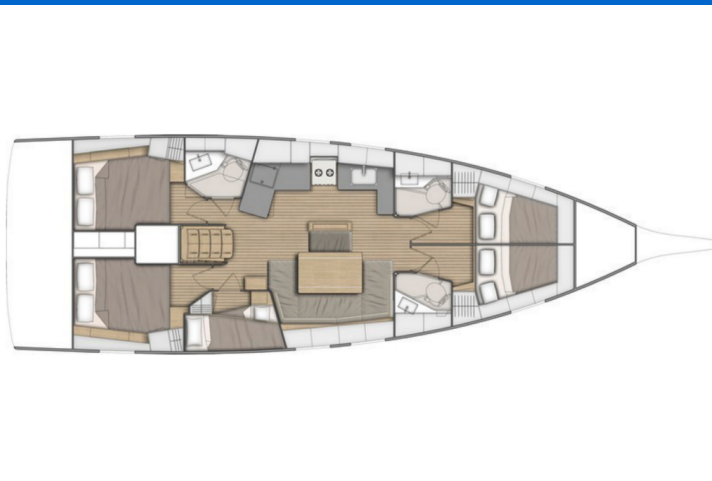

# OCEANIS 46.1

Tria (2025)

Plachetnice Oceanis 46.1 Tria, rok spuštění na vodu 2025  
kotví v marině **ACI Marina Split, Splitský region (Chorvatsko),  
Chorvatsko**. Počet kajut: **5**, může ubytovat celkem: **10 + 2** a  
má toalet: **3**. Povlečení a kuchyňské vybavení jsou zahrnuty v  
ceně.