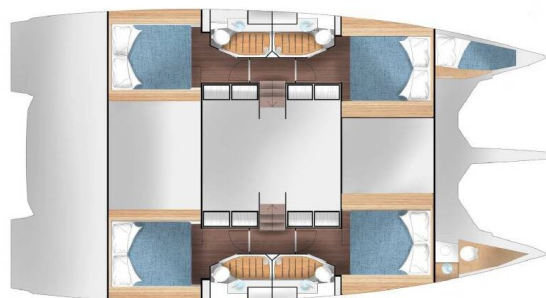

CERVETTI 44

Bela (2026)

Katamarán Cervetti 44 Bela, rok spuštění na vodu 2026 kotví v marině **Primošten - Marina Kremik, Šibenický region (Chorvatsko), Chorvatsko**. Počet kajut: **4 + 1**, může ubytovat celkem: **8 + 1** a má toalet: **4 + 1**. Povlečení a kuchyňské vybavení jsou zahrnuty v ceně.