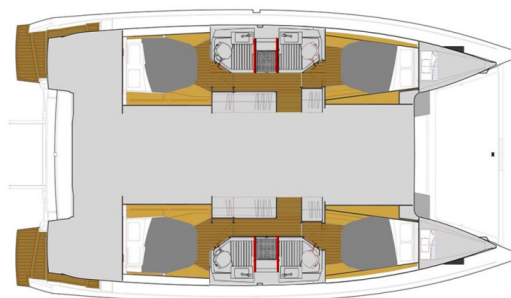

YACHT SPECIFICATIONS

Marína Corsica, Propriano, Francie	Jachta ID 11527	Značky Fountaine Pajot
Název jachty Marguerite	Rok výroby 2023	Délka 41 ft
Kabiny 4 + 2	Lůžka 8 + 2	
WC 4	Motor 2 x 50 HP	Palivová nádrž 470 l