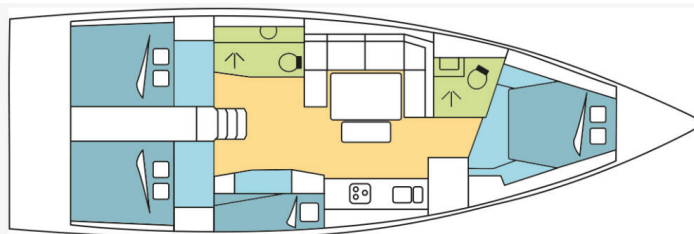

YACHT SPECIFICATIONS

Marína	Jachta ID	Značky
Cote D'Azur, Port Pin Rolland, Francie	11523	Dufour
Název jachty	Rok výroby	Délka
MAËLYS_DB	2023	43 ft
Kabiny	Lůžka	Maximální počet osob
4	8 + 2	10
WC	Motor	Palivová nádrž
2	1 x 60 HP	200 l