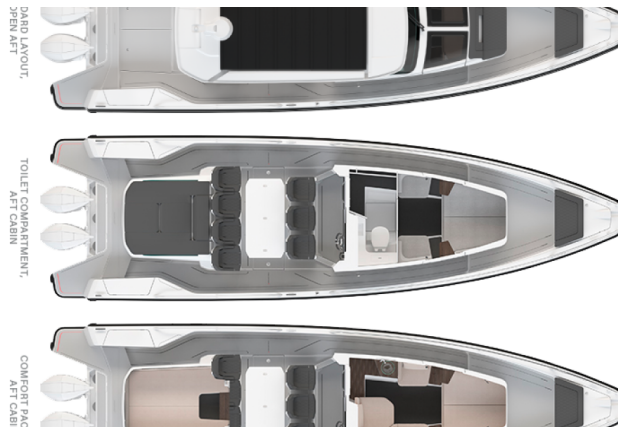

AXOPAR 37 SUN TOP

Enigma (2021)

Motorová loď Axopar 37 Sun Top Enigma, rok spuštění na vodu 2021 kotví v marině Palaia Fokaia Port, Athens area/Saronic/Peloponese, Řecko. Počet kajut: 2, může ubytovat celkem: 4 a má toalet: 1. Povlečení a kuchyňské vybavení jsou zahrnuty v ceně.

YACHT SPECIFICATIONS

Marína	Jachta ID	Značky
Palaia Fokaia Port, Řecko	11503	Axopar
Název jachty	Rok výroby	Délka
Enigma	2021	37 ft
Kabiny	Lůžka	Maximální počet osob
2	4	10
WC	Motor	Palivová nádrž
1	2 x 300 HP	730 l