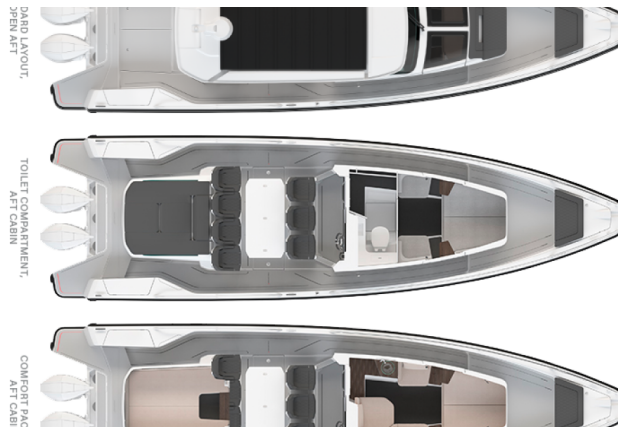

AXOPAR 37 SUN TOP

Zeus (2023)

Motorová loď Axopar 37 Sun Top Zeus, rok spuštění na vodu 2023 kotví v marině Evia, Port of Eretria, Athens area/Saronic/Peloponese, Řecko. Počet kajut: 1, může ubytovat celkem: 2 a má toalet: 1. Povlečení a kuchyňské vybavení jsou zahrnuty v ceně.

YACHT SPECIFICATIONS

Marína	Jachta ID	Značky
Evia, Port of Eretria, Řecko	11499	Axopar
Název jachty	Rok výroby	Délka
Zeus	2023	37 ft
Kabiny	Lůžka	Maximální počet osob
1	2	12
WC	Motor	Palivová nádrž
1	2 x 300 HP	730 l