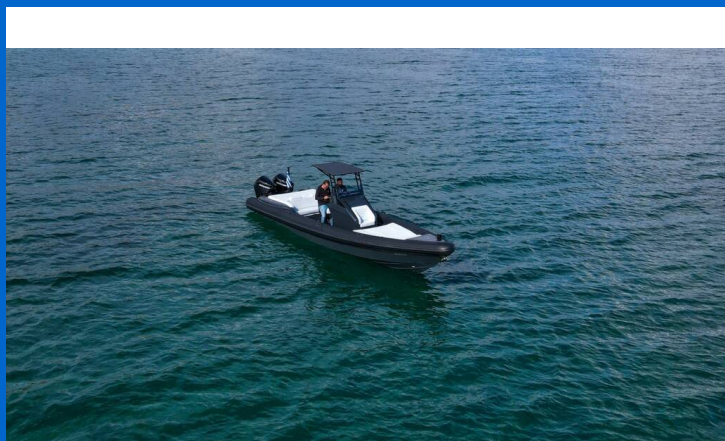

ROCK 30

Katana (2021)

Gumový člun Rock 30 Katana, rok spuštění na vodu **2021** kotví v marině **Lavrion, main port, Athens area/Saronic/Peloponese, Řecko**. Počet kajut: **0**, může ubytovat celkem: **0** a má toalet: **0**. Povlečení a kuchyňské vybavení jsou zahrnuty v ceně.

YACHT SPECIFICATIONS

Marína Lavrion, main port, Řecko	Jachta ID 11493	Značky Rock Marine
Název jachty Katana	Rok výroby 2021	Délka 32 ft
Kabiny 0	Lůžka 0	Maximální počet osob 6
WC 0	Motor 2 x 200 HP	Palivová nádrž 400 l

VHF rádio

Kuchyňka

Box na led

Navigace

GPS mapový plotter, Sonar

Paluba

Bimini, Elektrický kotevní vrátek

Pohodlí