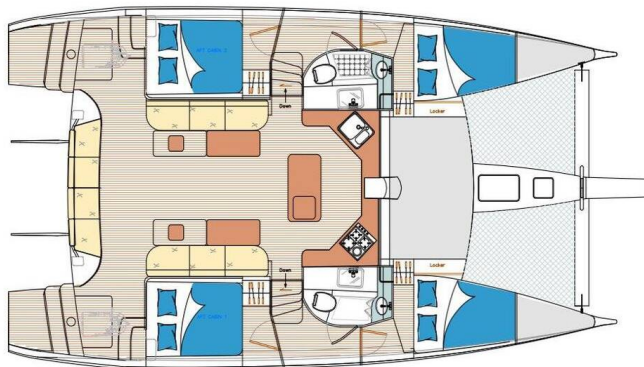

ISLAND SPIRIT 410

Gauthai (2025)

Katamarán **Island Spirit 410 Gauthai**, rok spuštění na vodu **2025** kotví v marině **Phuket, Yacht Haven Marina, Phuket (Thajsko), Thajsko**. Počet kajut: **4**, může ubytovat celkem: **8 + 1** a má toalet: **2**. Povlečení a kuchyňské vybavení jsou zahrnuty v ceně.

YACHT SPECIFICATIONS

Marína	Jachta ID	Značky
Phuket, Yacht Haven Marina, Thajsko	11482	Island Spirit Yachts
Název jachty	Rok výroby	Délka
Gauthai	2025	41 ft
Kabiny	Lůžka	Maximální počet osob
4	8 + 1	9
WC	Motor	Palivová nádrž
2	2 x 57 HP	01