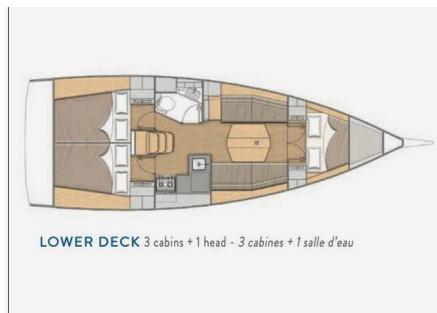

OCEANIS 34.1

Trapani Vela Club (2023)

Plachetnice Oceanis 34.1 Trapani Vela Club, rok spuštění na vodu 2023 kotví v marině Trapani, Sicílie (Itálie), Itálie. Počet kajut: 3, může ubytovat celkem: 6 a má toalet: 1. Povlečení a kuchyňské vybavení jsou zahrnuty v ceně.

YACHT SPECIFICATIONS

Marína	Jachta ID	Značka
Trapani, Itálie	11468	Beneteau
Název jachty	Rok výroby	Délka
Trapani Vela Club	2023	35 ft
Kabiny	Lůžka	
3	6	
WC	Motor	Palivová nádrž
1	1 x 30 HP	130 l

WEBSITE
www.plujeme.cz