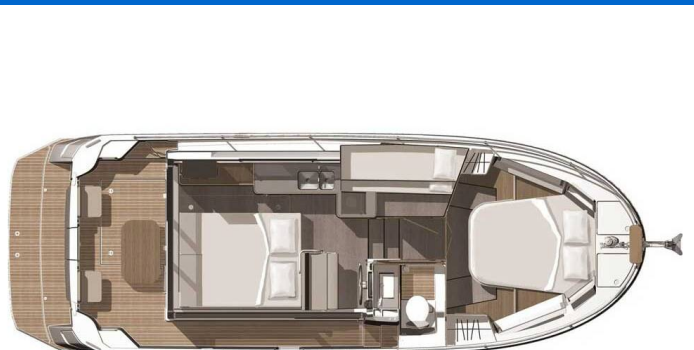

SWIFT TRAWLER 30

Odysseus (2018)

Motorová loď **Swift Trawler 30 Odysseus**, rok spuštění na vodu **2018** kotví v maríně **ACI Marina Trogir, Splitský region (Chorvatsko), Chorvatsko**. Počet kajut: **2**, může ubytovat celkem: **4 + 1** a má toalet: **1**. Povlečení a kuchyňské vybavení jsou zahrnuty v ceně.

YACHT SPECIFICATIONS

Marína	Jachta ID	Značky
ACI Marina Trogir, Chorvatsko	11466	Beneteau
Název jachty	Rok výroby	Délka
Odysseus	2018	34 ft
Kabiny	Lůžka	
2	4 + 1	
WC	Motor	Palivová nádrž
1	1 x 370 HP	700 l