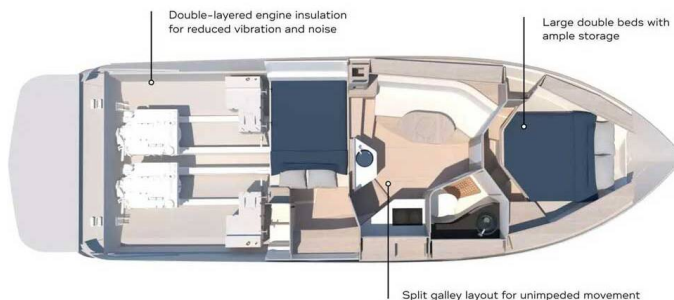

# FOCUS POWER 36 HARD TOP

Focus 36 (2023)

Motorová jachta Focus Power 36 Hard Top Focus 36, rok spuštění na vodu 2023 kotví v maríně ACI Marina Trogir, Splitský region (Chorvatsko), Chorvatsko. Počet kajut: 2, může ubytovat celkem: 4 + 2 a má toalet: 1. Povlečení a kuchyňské vybavení jsou zahrnuty v ceně.