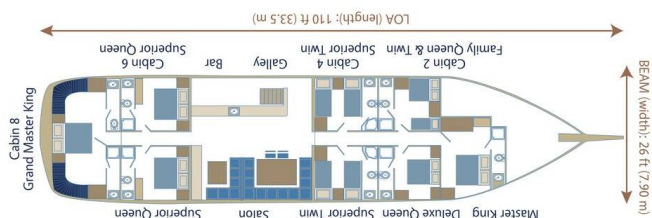

PARSS

Parss (2002)

Gulet Parss Parss, rok spuštění na vodu **2002** kotví v marině **Bodrum Harbour, Egejský region (Turecko), Turecko**. Počet kajut: **8**, může ubytovat celkem: **17** a má toalet: **8**. Povlečení a kuchyňské vybavení jsou zahrnuty v ceně.

YACHT SPECIFICATIONS

Marína	Jachta ID	Značky
Bodrum Harbour, Turecko	11463	Custom Made
Název jachty	Rok výroby	Délka
Parss	2002	112 ft
Kabiny	Lůžka	
8	17	
WC	Motor	Palivová nádrž
8	2 x 440 HP	5000 l

WEBSITE