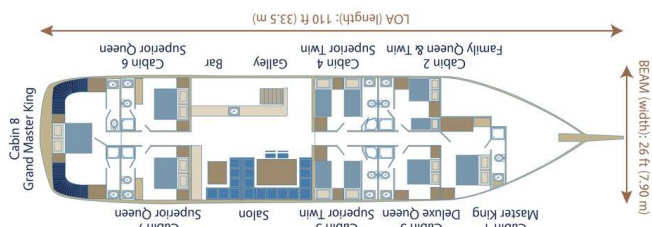

# PARSS

Parss (2002)

**Gulet Parss Parss**, rok spuštění na vodu **2002** kotví v marině **Bodrum Harbour, Egejský region (Turecko), Turecko**. Počet kajut: **8**, může ubytovat celkem: **17** a má toalet: **8**. Povlečení a kuchyňské vybavení jsou zahrnuty v ceně.

## YACHT SPECIFICATIONS

Marína	Jachta ID	Značky
<b>Bodrum Harbour, Turecko</b>	<b>11463</b>	<b>Custom Made</b>
Název jachty	Rok výroby	Délka
<b>Parss</b>	<b>2002</b>	<b>112 ft</b>
Kabiny	Lůžka	
<b>8</b>	<b>17</b>	
WC	Motor	Palivová nádrž
<b>8</b>	<b>2 x 440 HP</b>	<b>5000 l</b>