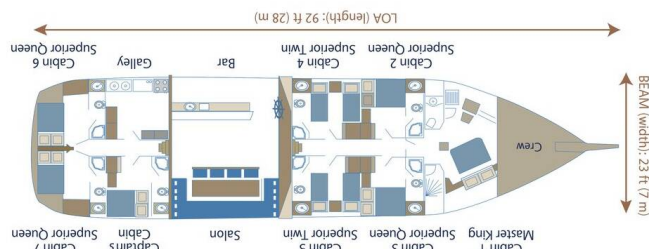

FORTUNA*

Fortuna (1996)

Gulet Fortuna* Fortuna, rok spuštění na vodu **1996** kotví v marině **Bodrum Harbour, Egejský region (Turecko), Turecko** .

Počet kajut: **7** , může ubytovat celkem: **14** a má toalet: **7** .

Povlečení a kuchyňské vybavení jsou zahrnuty v ceně.

YACHT SPECIFICATIONS

Marina Bodrum Harbour, Turecko	Jachta ID 11462	Značky Custom Made
Název jachty Fortuna	Rok výroby 1996	Délka 92 ft
Kabiny 7	Lůžka 14	
WC 7	Motor 2 x 330 HP	Palivová nádrž 4000 l