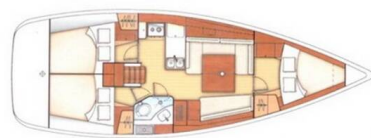

OCEANIS 37

Beleza (2010)

Plachetnice Oceanis 37 Beleza, rok spuštění na vodu 2010 kotví v marině Toulon, Vieille Darse, Provence-Alpes-Côte d'Azur, Francie. Počet kajut: 3, může ubytovat celkem: 6 + 2 a má toalet: 1. Povlečení a kuchyňské vybavení jsou zahrnuty v ceně.