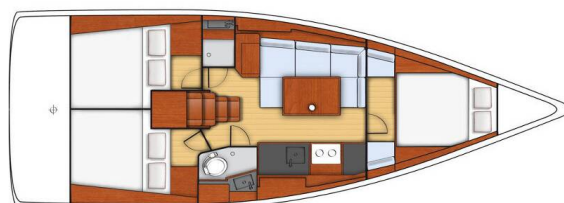

# OCEANIS 38

Kos 38.1 (2015)

Plachetnice Oceanis 38 Kos 38.1, rok spuštění na vodu 2015 kotví v marině **Lefkas, D-Marin, Jónské ostrovy (Řecko), Řecko**. Počet kajut: **3**, může ubytovat celkem: **6 + 2** a má toalet: **1**. Povlečení a kuchyňské vybavení jsou zahrnuty v ceně.