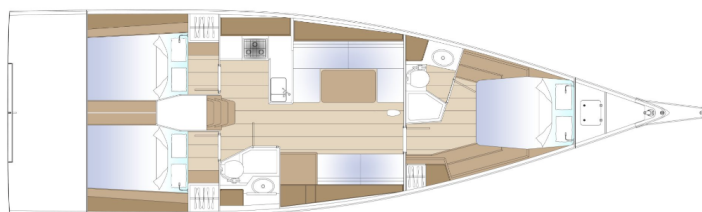

SOLARIS 44

Felice (2024)

Plachetnice Solaris 44 Felice, rok spuštění na vodu 2024 kotví v marině **Toulon, Vieille Darse, Provence-Alpes-Côte d'Azur, Francie**. Počet kajut: **3**, může ubytovat celkem: **6** a má toalet: **2**. Povlečení a kuchyňské vybavení jsou zahrnuty v ceně.