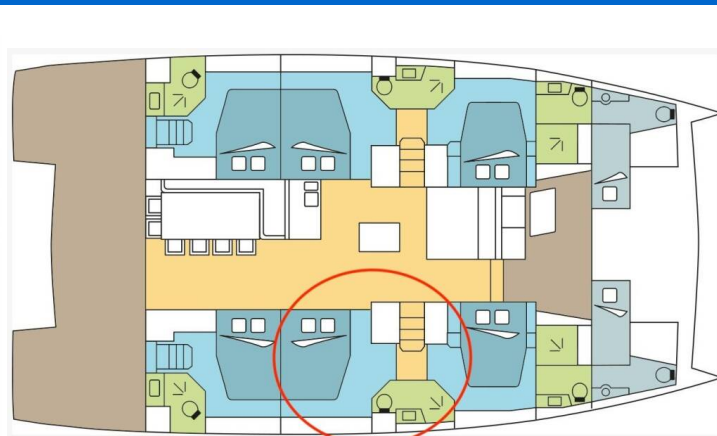

BALI 5.4

ELENWE_DB2 (2020)

Katamarán Bali 5.4 ELENWE_DB2, rok spuštění na vodu 2020 kotví v marině Nassau, Palm Cay Marina, New Providence, Bahamy. Počet kajut: 6 + 2 , může ubytovat celkem: 12 + 2 a má toalet: 6 + 2 . Povlečení a kuchyňské vybavení jsou zahrnuty v ceně.

YACHT SPECIFICATIONS

Marína Nassau, Palm Cay Marina, Bahamy	Jachta ID 11418	Značka Catana
Název jachty ELENWE_DB2	Rok výroby 2020	Délka 55 ft
Kabiny 6 + 2	Lůžka 12 + 2	Maximální počet osob 12
WC 6 + 2	Motor 2 x 80 HP	Palivová nádrž 1200 l