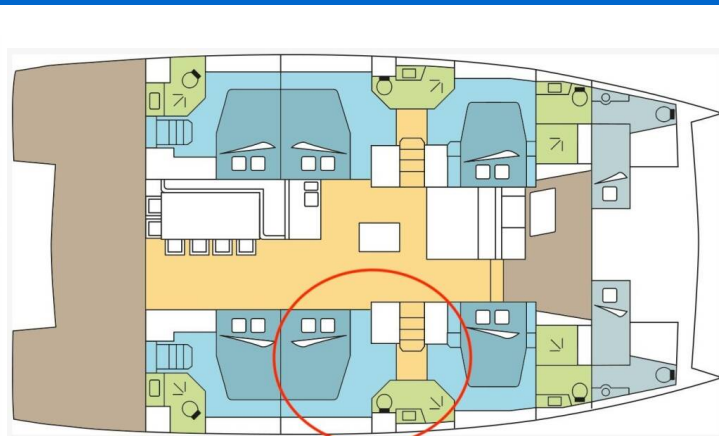

BALI 5.4

ELENWE_DB2 (2020)

Katamarán Bali 5.4 ELENWE_DB2, rok spuštění na vodu 2020 kotví v marině Nassau, Palm Cay Marina, New Providence, Bahamy. Počet kajut: 6 + 2 , může ubytovat celkem: 12 + 2 a má toalet: 6 + 2 . Povlečení a kuchyňské vybavení jsou zahrnuty v ceně.

YACHT SPECIFICATIONS

Marína Nassau, Palm Cay Marina, Bahamy	Jachta ID 11418	Značka Catana
Název jachty ELENWE_DB2	Rok výroby 2020	Délka 55 ft
Kabiny 6 + 2	Lůžka 12 + 2	Maximální počet osob 12
WC 6 + 2	Motor 2 x 80 HP	Palivová nádrž 1200 l