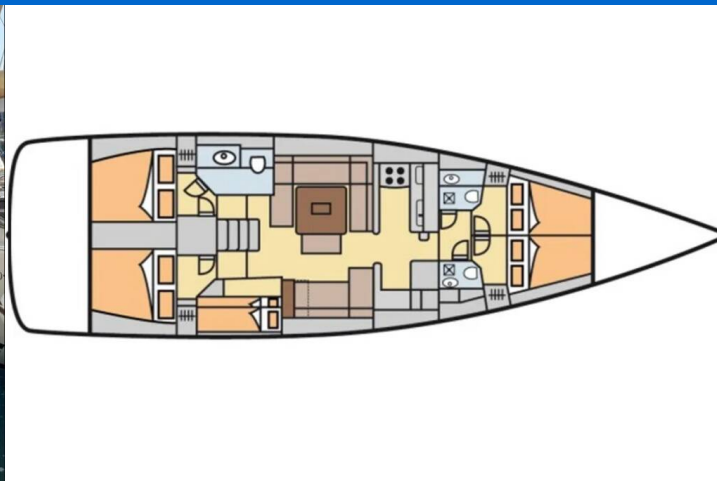

DUFOUR 500 GL

Maestro (2014)

Plachetnice Dufour 500 GL Maestro, rok spuštění na vodu 2014 kotví v marině Fethiye, Mugla, Leb-i Derya Beach, Egejský region (Turecko), Turecko . Počet kajut: 5 , může ubytovat celkem: 10 a má toalet: 3 . Povlečení a kuchyňské vybavení jsou zahrnuty v ceně.