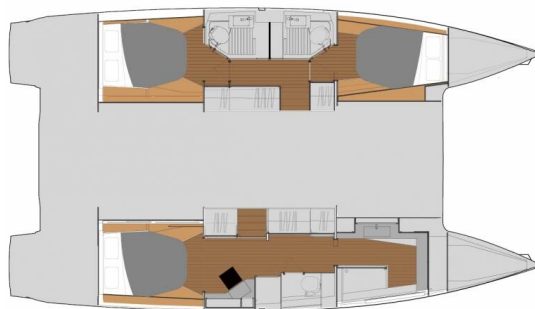

YACHT SPECIFICATIONS

Marína	Jachta ID	Značky
Toulon, Vieille Darse, Francie	11399	Fountaine Pajot
Název jachty	Rok výroby	Délka
Kahuna	2024	41 ft
Kabiny	Lůžka	
3	6	
WC	Motor	Palivová nádrž
3	2 x 49 HP	01