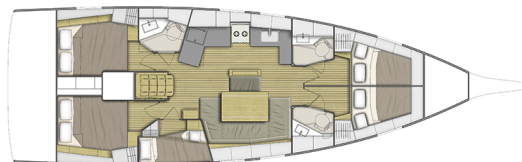

OCEANIS 46.1

Eros (2025)

Plachetnice Oceanis 46.1 Eros, rok spuštění na vodu 2025

kotví v marině Lefkas, D-Marin, Jónské ostrovy (Řecko),

Řecko. Počet kajut: 5, může ubytovat celkem: 10 a má toalet:

3. Povlečení a kuchyňské vybavení jsou zahrnuty v ceně.

YACHT SPECIFICATIONS

Marína	Jachta ID	Značka
Lefkas, D-Marin, Řecko	11397	Beneteau
Název jachty	Rok výroby	Délka
Eros	2025	48 ft
Kabiny	Lůžka	
5	10	
WC	Motor	Palivová nádrž
3	1 x 80 HP	200 l

WEBSITE

www.plujeme.cz