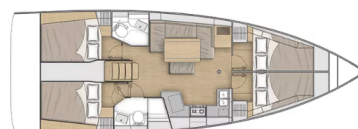

# OCEANIS 40.1

Stefano (2025)

Plachetnice Oceanis 40.1 Stefano, rok spuštění na vodu 2025

kotví v marině **Paros, Kyklády (Řecko), Řecko**. Počet kajut: **4**, může ubytovat celkem: **8 + 2** a má toalet: **2**. Povlečení a kuchyňské vybavení jsou zahrnuty v ceně.