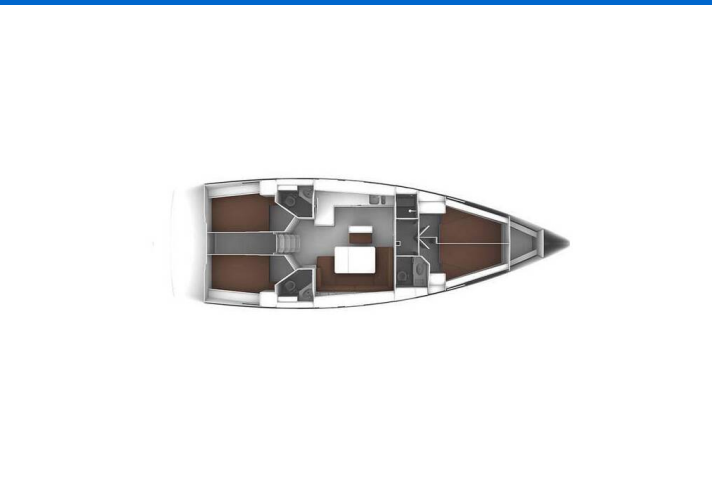

# BAVARIA CRUISER 46

Lenco (2019)

Plachetnice Bavaria Cruiser 46 Lenco, rok spuštění na vodu 2019 kotví v marině Corfu, Gouvia Marina, Jónské ostrovy (Řecko), Řecko. Počet kajut: 4 , může ubytovat celkem: 8 a má toalet: 2 . Povlečení a kuchyňské vybavení jsou zahrnuty v ceně.