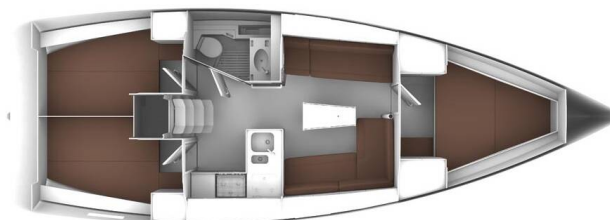

BAVARIA 37

Anemos (2015)

Plachetnice Bavaria 37 Anemos, rok spuštění na vodu 2015
kotví v marině **Corfu, Gouvia Marina, Jónské ostrovy (Řecko),
Řecko**. Počet kajut: **3**, může ubytovat celkem: **6** a má toalet: **1**
. Povlečení a kuchyňské vybavení jsou zahrnuty v ceně.