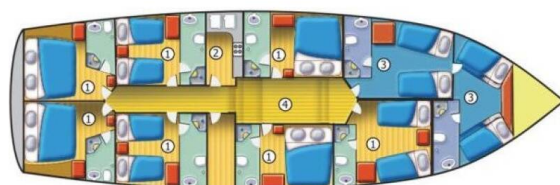

# FORTUNA

Fortuna (1994)

**Gulet Fortuna Fortuna**, rok spuštění na vodu **1994** kotví v marině **Split - Marina Kaštela, Splitský region (Chorvatsko), Chorvatsko**. Počet kajut: **6**, může ubytovat celkem: **12** a má toalet: **6**. Povlečení a kuchyňské vybavení jsou zahrnuty v ceně.