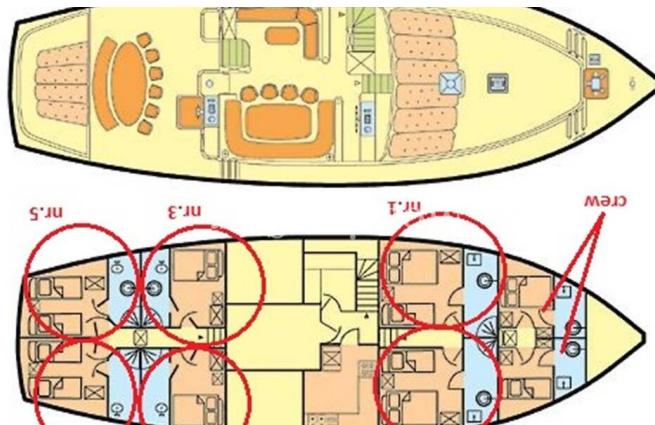

# M/S MORNING STAR

Morning Star (2008)

Gulet M/S Morning Star Morning Star, rok spuštění na vodu 2008 kotví v marině Split, West Coast (Zapadna obala), Splitský region (Chorvatsko), Chorvatsko. Počet kajut: 6, může ubytovat celkem: 12 a má toalet: 6. Povlečení a kuchyňské vybavení jsou zahrnuty v ceně.

## YACHT SPECIFICATIONS

|  |                   |                    |
|--|-------------------|--------------------|
| Marína   | Jachta ID         | Značky             |
| <b>Split, West Coast (Zapadna obala), Chorvatsko</b> | <b>11377</b>      | <b>Custom Made</b> |
| Název jachty   | Rok výroby        | Délka              |
| <b>Morning Star</b>                                  | <b>2008</b>       | <b>89 ft</b>       |
| Kabiny   | Lůžka             |                    |
| <b>6</b>   | <b>12</b>         |                    |
| WC   | Motor             | Palivová nádrž     |
| <b>6</b>   | <b>1 x 450 HP</b> | <b>9000 l</b>      |