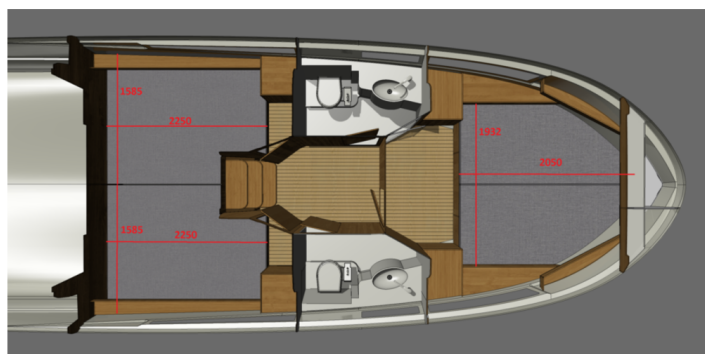

PLATINUM 989

Sabina (2018)

Motorová jachta **Platinum 989 Sabina**, rok spuštění na vodu **2018** kotví v maríně **Ugljan – Kukljica, Zadarský region (Chorvatsko), Chorvatsko**. Počet kajut: **3**, může ubytovat celkem: **6 + 1** a má toalet: **2**. Povlečení a kuchyňské vybavení jsou zahrnuty v ceně.