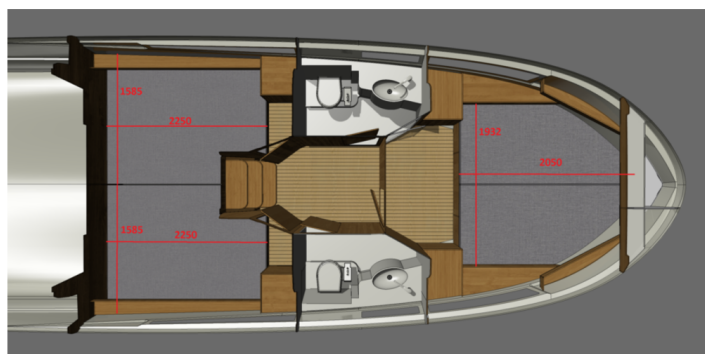

PLATINUM 989

Sabina (2018)

Motorová jachta **Platinum 989 Sabina**, rok spuštění na vodu **2018** kotví v marině **Ugljan – Kukljica, Zadarský region (Chorvatsko), Chorvatsko**. Počet kajut: **3**, může ubytovat celkem: **6 + 1** a má toalet: **2**. Povlečení a kuchyňské vybavení jsou zahrnuty v ceně.

YACHT SPECIFICATIONS

Marína	Jachta ID	Značky
Ugljan – Kukljica, Chorvatsko	1137	Delphia Yachts
Název jachty	Rok výroby	Délka
Sabina	2018	35 ft
Kabiny	Lůžka	
3	6 + 1	
WC	Motor	Palivová nádrž
2	1 x 200 HP	270 l