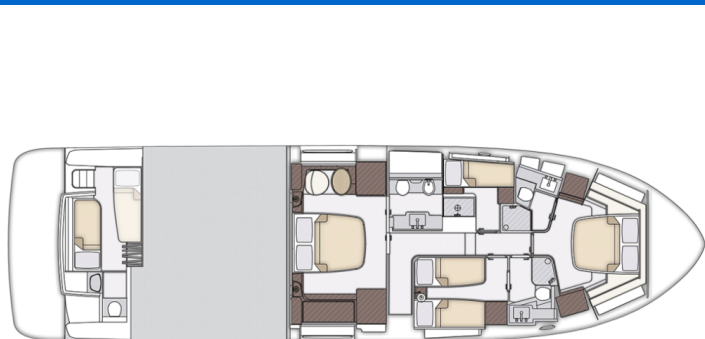

# AZIMUT MAGELLANO 66

Ava 2 (2024)

Motorová jachta Azimut Magellano 66 Ava 2, rok spuštění na vodu 2024 kotví v marině **Split – Marina Lav, Splitský region (Chorvatsko), Chorvatsko**. Počet kajut: **4 + 1**, může ubytovat celkem: **8 + 2** a má toalet: **3 + 1**. Povlečení a kuchyňské vybavení jsou zahrnuty v ceně.

## YACHT SPECIFICATIONS

Marína	Jachta ID	Značky
<b>Split – Marina Lav, Chorvatsko</b>	<b>11366</b>	<b>Azimut / Benetti Yachts</b>
Název jachty	Rok výroby	Délka
<b>Ava 2</b>	<b>2024</b>	<b>66 ft</b>
Kabiny	Lůžka	
<b>4 + 1</b>	<b>8 + 2</b>	
WC	Motor	Palivová nádrž
<b>3 + 1</b>	<b>2 x 850 HP</b>	<b>4500 l</b>