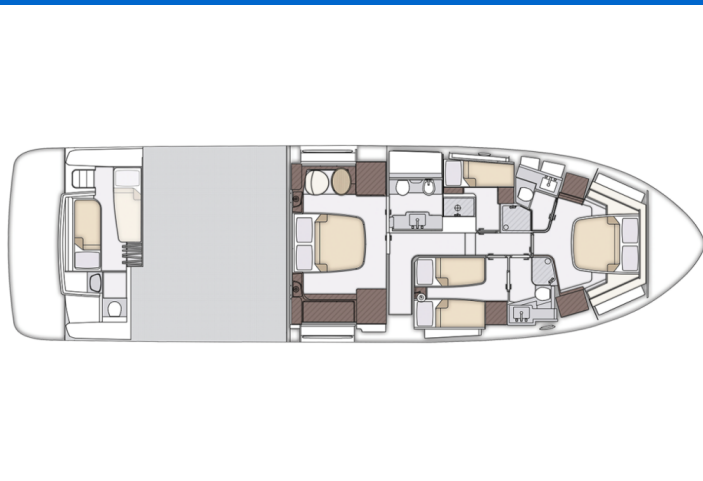

AZIMUT MAGELLANO 66

Ava 2 (2024)

Motorová jachta Azimut Magellano 66 Ava 2, rok spuštění na vodu 2024 kotví v marině Trogir, Yachtclub Seget (Marina Baotic), Splitský region (Chorvatsko), Chorvatsko. Počet kajut: 4 + 1, může ubytovat celkem: 8 + 2 a má toalet: 3 + 1. Povlečení a kuchyňské vybavení jsou zahrnuty v ceně.

YACHT SPECIFICATIONS

Marína	Jachta ID	Značka
Trogir, Yachtclub Seget (Marina Baotic), Chorvatsko	11366	Azimut / Benetti Yachts
Název jachty	Rok výroby	Délka
Ava 2	2024	66 ft
Kabiny	Lůžka	
4 + 1	8 + 2	
WC	Motor	Palivová nádrž
3 + 1	2 x 850 HP	4500 l