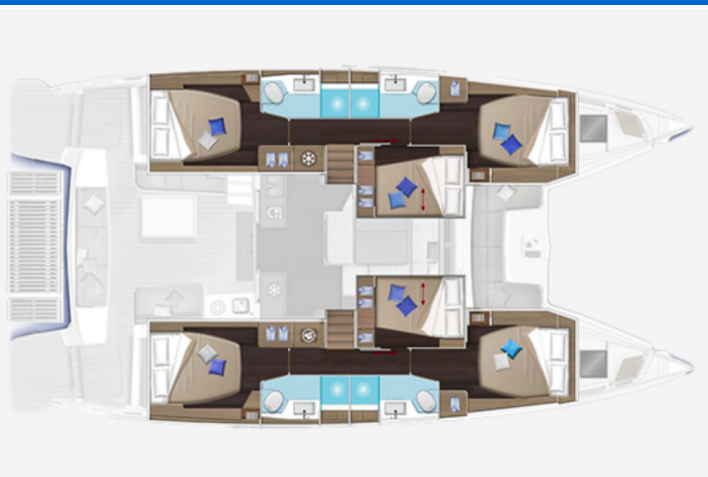

# LAGOON 51

Joyous 2 (2025)

**Katamarán Lagoon 51 Joyous 2**, rok spuštění na vodu **2025**  
kotví v marině **Phuket, Yacht Haven Marina, Phuket (Thajsko), Thajsko**. Počet kajut: **6 + 1**, může ubytovat celkem: **12 + 1** a má toalet: **4 + 1**. Povlečení a kuchyňské vybavení jsou zahrnuty v ceně.