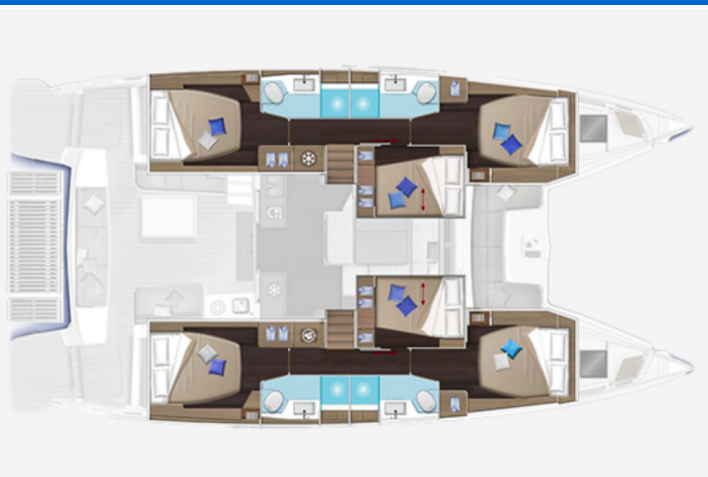

LAGOON 51

Joyous 2 (2025)

Katamarán Lagoon 51 Joyous 2, rok spuštění na vodu 2025
kotví v marině **Phuket, Yacht Haven Marina, Phuket (Thajsko),
Thajsko** . Počet kajut: **6 + 1** , může ubytovat celkem: **12 + 1** a má
toalet: **4 + 1** . Povlečení a kuchyňské vybavení jsou zahrnuty v
ceně.

YACHT SPECIFICATIONS

Marína Phuket, Yacht Haven Marina, Thajsko	Jachta ID 11350	Značka Lagoon
Název jachty Joyous 2	Rok výroby 2025	Délka 50 ft
Kabiny 6 + 1	Lůžka 12 + 1	Maximální počet osob 13
WC 4 + 1	Motor 2 x 80 HP	Palivová nádrž 1040 l