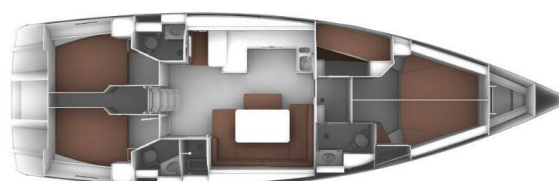

# BAVARIA CRUISER 51

Jozefina (2018)

Plachetnice **Bavaria Cruiser 51 Jozefina**, rok spuštění na vodu **2018** kotví v marině **Sukosan, D-Marin Dalmacija Marina, Zadarský region (Chorvatsko), Chorvatsko**. Počet kajut: **5**, může ubytovat celkem: **10 + 2** a má toalet: **3**. Povlečení a kuchyňské vybavení jsou zahrnuty v ceně.

## YACHT SPECIFICATIONS

Marína <b>Sukosan, D-Marin Dalmacija Marina, Chorvatsko</b>	Jachta ID <b>11348</b>	Značky <b>Bavaria</b>
Název jachty <b>Jozefina</b>	Rok výroby <b>2018</b>	Délka <b>51 ft</b>
Kabiny <b>5</b>	Lůžka <b>10 + 2</b>	
WC <b>3</b>	Motor <b>1 x 75 HP</b>	Palivová nádrž <b>280 l</b>