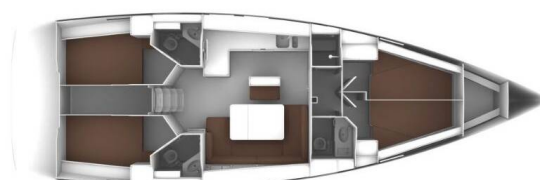

# BAVARIA CRUISER 46

Dolce Vita (2018)

Plachetnice Bavaria Cruiser 46 Dolce Vita, rok spuštění na vodu 2018 kotví v maríně Corfu, Gouvia Marina, Jónské ostrovy (Řecko), Řecko. Počet kajut: 4, může ubytovat celkem: 8 + 1 a má toalet: 3. Povlečení a kuchyňské vybavení jsou zahrnuty v ceně.