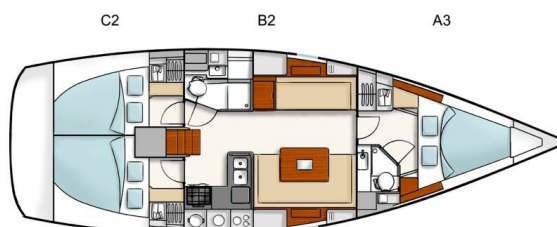

## YACHT SPECIFICATIONS

Marína <b>Kalev Yacht Club - Pirita Marina, Estonsko</b>	Jachta ID <b>11319</b>	Značky <b>Hanse Yachts</b>
Název jachty <b>Heidi</b>	Rok výroby <b>2007</b>	Délka <b>40 ft</b>
Kabiny <b>3</b>	Lůžka <b>6 + 1</b>	
WC <b>1</b>	Motor <b>1 x 40 HP</b>	Palivová nádrž <b>140 l</b>