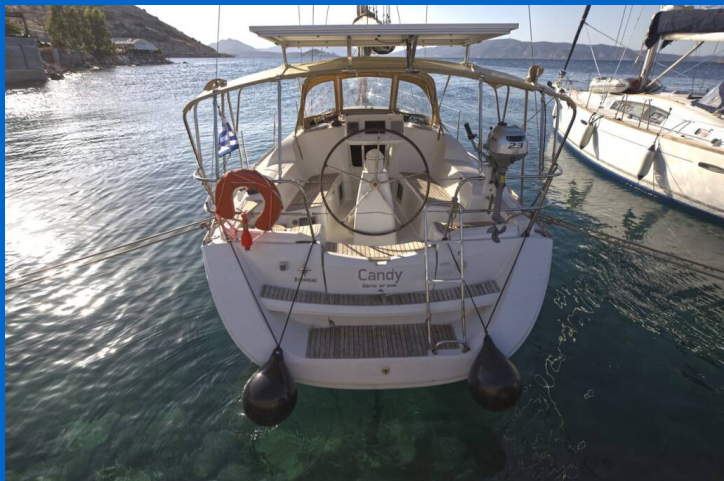

SUN ODYSSEY 36I

Candy (2010)

Plachetnice Sun Odyssey 36i Candy, rok spuštění na vodu 2010 kotví v marině Megara, Port Pachi, Athens area/Saronic/Peloponese, Řecko. Počet kajut: 3, může ubytovat celkem: 6 a má toalet: 1. Povlečení a kuchyňské vybavení jsou zahrnuty v ceně.

YACHT SPECIFICATIONS

Marína	Jachta ID	Značky
Megara, Port Pachi, Řecko	11316	Jeanneau
Název jachty	Rok výroby	Délka
Candy	2010	36 ft
Kabiny	Lůžka	
3	6	
WC	Motor	Palivová nádrž
1	1 x 29 HP	130 l

WEBSITE

www.plujeme.cz