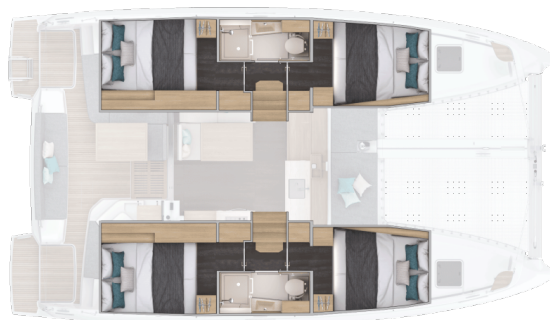

# LAGOON 38

Gaia di Mare (2026)

Katamarán Lagoon 38 Gaia di Mare, rok spuštění na vodu 2026 kotví v marině Pula, ACI Marina Pomer, Istrie (Chorvatsko), Chorvatsko. Počet kajut: 4 + 2 , může ubytovat celkem: 8 + 2 a má toalet: 2 . Povlečení a kuchyňské vybavení jsou zahrnutý v ceně.