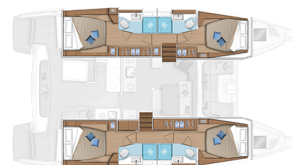

LAGOON 46

My Star (2022)

Katamarán Lagoon 46 My Star, rok spuštění na vodu 2022

kotví v marině **Kos, Kos Marina, Dodekany (Řecko), Řecko.**

Počet kajut: **4**, může ubytovat celkem: **8** a má toalet: **4**.

Povlečení a kuchyňské vybavení jsou zahrnuty v ceně.

YACHT SPECIFICATIONS

Marína	Jachta ID	Značka
Kos, Kos Marina, Řecko	11279	Lagoon
Název jachty	Rok výroby	Délka
My Star	2022	46 ft
Kabiny	Lůžka	Maximální počet osob
4	8	8
WC	Motor	Palivová nádrž
4	2 x 60 HP	1000 l