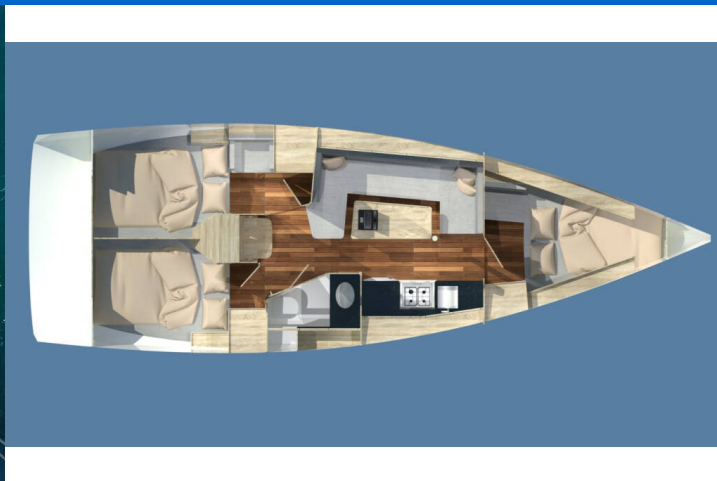

SCANDINAVIA 35

Fino (2024)

Plachetnice Scandinavia 35 Fino, rok spuštění na vodu 2024

kotví v marině **Sol Marina, Wislinka, Gdansk, Pomeranian, Polsko**. Počet kajut: **3**, může ubytovat celkem: **6 + 2** a má toalet: **1**. Povlečení a kuchyňské vybavení jsou zahrnuty v ceně.

YACHT SPECIFICATIONS

Marína	Jachta ID	Značka
Sol Marina, Wislinka, Gdansk, Polsko	11255	Scandinavia Yachts
Název jachty	Rok výroby	Délka
Fino	2024	35 ft
Kabiny	Lůžka	Maximální počet osob
3	6 + 2	8
WC	Motor	Palivová nádrž
1	1 x 29 HP	120 l