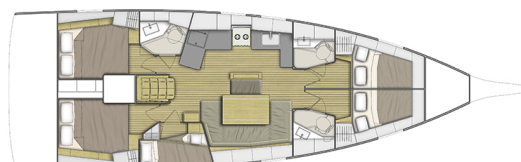

, může ubytovat celkem: 10 + 2 a má toalet: 3. Povlečení a

kuchyňské vybavení jsou zahrnutý v ceně.

YACHT SPECIFICATIONS

| | | |
|---|------------------|----------------------|
| Marína | Jachta ID | Značky |
| Dubrovnik, Komolac, ACI Marina Dubrovnik, Chorvatsko | 11238 | Beneteau |
| Název jachty | Rok výroby | Délka |
| Blue sky | 2024 | 48 ft |
| Kabiny | Lůžka | Maximální počet osob |
| 5 | 10 + 2 | 12 |
| WC | Motor | Palivová nádrž |
| 3 | 1 x 57 HP | 200 l |