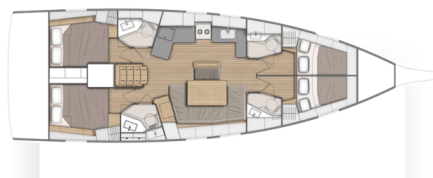

OCEANIS 46.1

Nemo (2024)

Plachetnice Oceanis 46.1 Nemo, rok spuštění na vodu 2024 kotví v marině Pula, ACI Marina Pomer, Istrie (Chorvatsko), Chorvatsko. Počet kajut: 4, může ubytovat celkem: 8 + 2 a má toalet: 4. Povlečení a kuchyňské vybavení jsou zahrnuty v ceně.