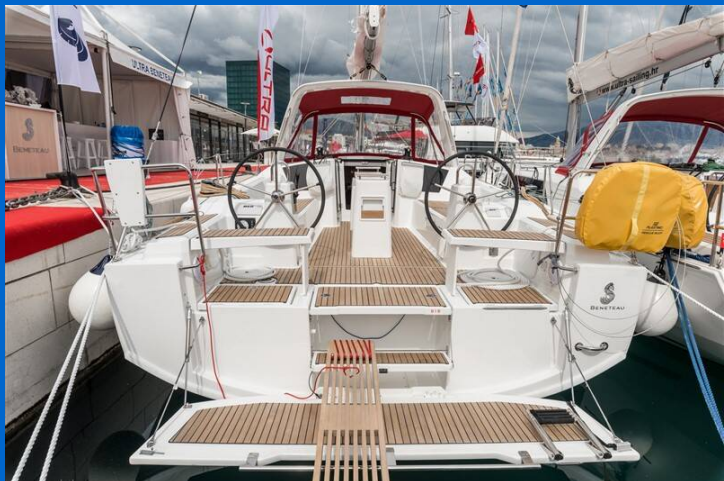

OCEANIS 38.1

Majano (2019)

Plachetnice Oceanis 38.1 Majano, rok spuštění na vodu 2019 kotví v marině **ACI Marina Split, Splitský region (Chorvatsko), Chorvatsko**. Počet kajut: **3**, může ubytovat celkem: **6 + 2** a má toalet: **2**. Povlečení a kuchyňské vybavení jsou zahrnuty v ceně.

YACHT SPECIFICATIONS

Marína	Jachta ID	Značky
ACI Marina Split, Chorvatsko	11213	Beneteau
Název jachty	Rok výroby	Délka
Majano	2019	38 ft
Kabiny	Lůžka	Maximální počet osob
3	6 + 2	8
WC	Motor	Palivová nádrž
2	1 x 40 HP	130 l