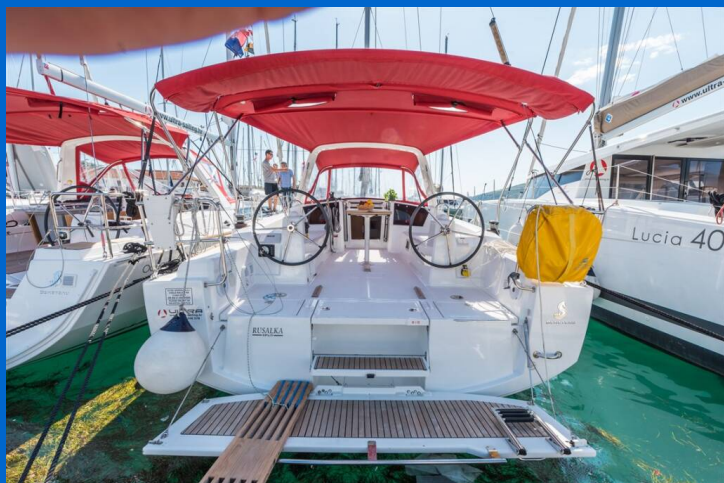

OCEANIS 38

Rusalka (2016)

Plachetnice Oceanis 38 Rusalka, rok spuštění na vodu 2016
kotví v marině Pula, ACI Marina Pomer, Istrie (Chorvatsko),
Chorvatsko. Počet kajut: 3, může ubytovat celkem: 6 + 2 a má
toalet: 2. Povlečení a kuchyňské vybavení jsou zahrnuty v
ceně.