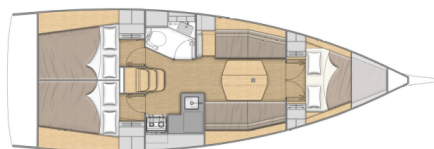

OCEANIS 34.1

Rookie (2023)

Plachetnice Oceanis 34.1 Rookie, rok spuštění na vodu 2023 kotví v marině **ACI Marina Split, Splitský region (Chorvatsko), Chorvatsko**. Počet kajut: **3**, může ubytovat celkem: **6 + 2** a má toalet: **1**. Povlečení a kuchyňské vybavení jsou zahrnuty v ceně.