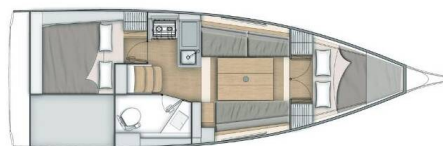

OCEANIS 30.1

Yoda (2020)

Plachetnice Oceanis 30.1 Yoda, rok spuštění na vodu 2020 kotví v marině Pula, ACI Marina Pomer, Istrie (Chorvatsko), Chorvatsko. Počet kajut: 2, může ubytovat celkem: 4 + 2 a má toalet: 1. Povlečení a kuchyňské vybavení jsou zahrnuty v ceně.