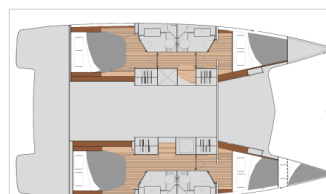

Počet kajut: 4 + 1, může ubytovat celkem: 8 + 1 a má toalet: 4. Povlečení a kuchyňské vybavení jsou zahrnuty v ceně.

YACHT SPECIFICATIONS

Marína Dubrovnik, Komolac, ACI Marina Dubrovnik, Chorvatsko	Jachta ID 11196	Značka Fountaine Pajot
Název jachty Sailor Venus	Rok výroby 2022	Délka 39 ft
Kabiny 4 + 1	Lůžka 8 + 1	Maximální počet osob 8
WC 4	Motor 2 x 30 HP	Palivová nádrž 470 l