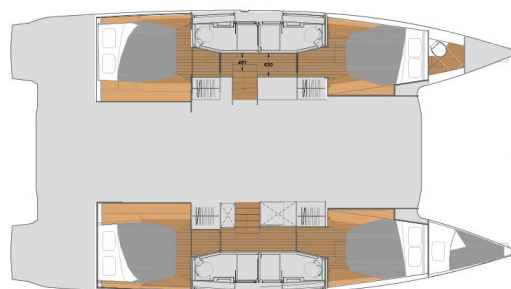

Počet kajut: 4 + 1, může ubytovat celkem: 8 + 2 + 1 a má toalet: 4 + 1. Povlečení a kuchyňské vybavení jsou zahrnuty v ceně.

YACHT SPECIFICATIONS

Marína	Jachta ID	Značka
Trogir, Yachtclub Seget (Marina Bačić), Chorvatsko	11195	Fountaine Pajot
Název jachty	Rok výroby	Délka
Princess Valeria	2020	44 ft
Kabiny	Lůžka	
4 + 1	8 + 2 + 1	
WC	Motor	Palivová nádrž
4 + 1	2 x 57 HP	470 l